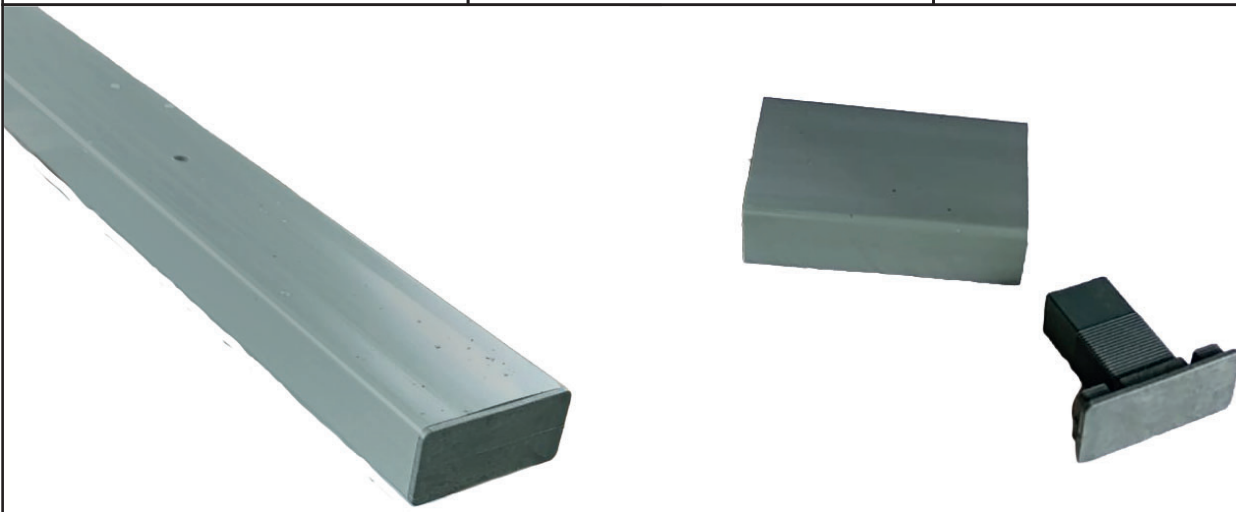

Veris

SCHEDA TECNICA:

Veris *tello*

Cod. LISTberFER6021

LISTELLO TIPO BERGAMO CON ANIMA IN ACCIAIO

Prodotto Brevettato

Ministero dello
Sviluppo Economico

Ufficio Italiano Brevetti e Marchi

DIMENSIONI

LUNGHEZZA 1950 mm

LARGHEZZA 90 mm

ALTEZZA 40 mm

ELENCO COMPONENTI:

Listello "tipo Bergamo" in PVC riciclato realizzato per estrusione a sezione piena e costituita da PVC riciclato al 98% in peso, PVC Vergine 2% in peso, il cui corpo ha un peso tra i kg. 2,8 e i kg. 3,2, in combinazione con almeno un additivo pari al 0,5%.

Il listello ha dimensioni di 90x40x1950 mm, con anima interna in profilato di acciaio, avente sezione 40x30 mm. Spessore 2,0 mm.

Ogni listello è chiuso da n° 2 tappi in PVC riciclato dalle dimensioni di 90x40x5,5 mm